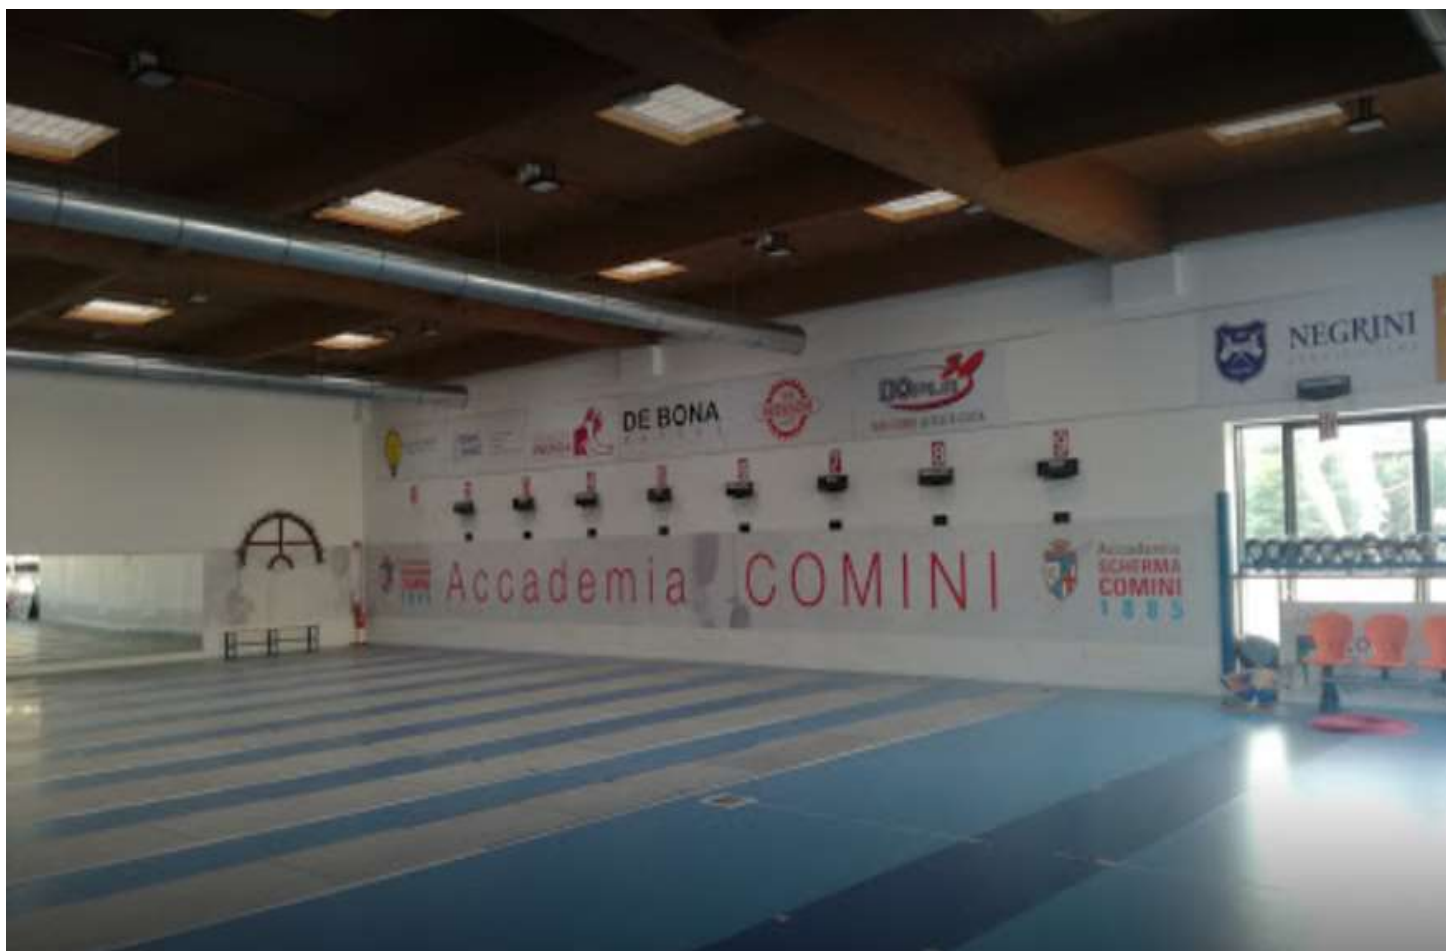

I punti di forza della Comini sono i Maestri di sala, i giovani campioni e lo staff dirigenziale che lavora per offrire l'eccellenza della scherma alla nostra Città.

Dal 2016, su progetto dell'Architetto Guido Visentin, la Comini ha una "casa" degna del prestigio e dei risultati ottenuti negli anni.

Un sogno realizzato grazie ad una attenta Amministrazione Comunale ed a persone speciali come il Presidente di Alì Supermercati Francesco Cannella.