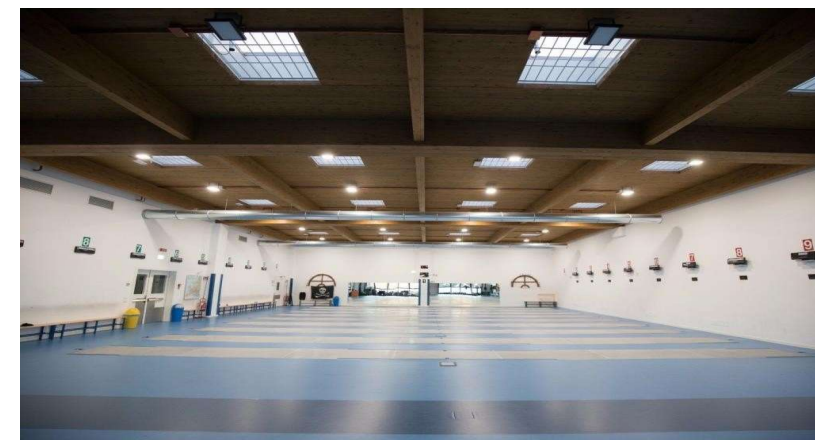

I punti di forza della Comini sono i Maestri di sala, i giovani campioni e lo staff dirigenziale che lavora per offrire l'eccellenza della scherma alla nostra Città.

Dal 2016, su progetto dell'Architetto Guido Visentin, la Comini ha una "casa" degna del prestigio e dei risultati ottenuti negli anni.

Un sogno realizzato grazie ad una attenta Amministrazione Comunale ed a persone speciali come il Presidente di Alì Supermercati Francesco Cannella.