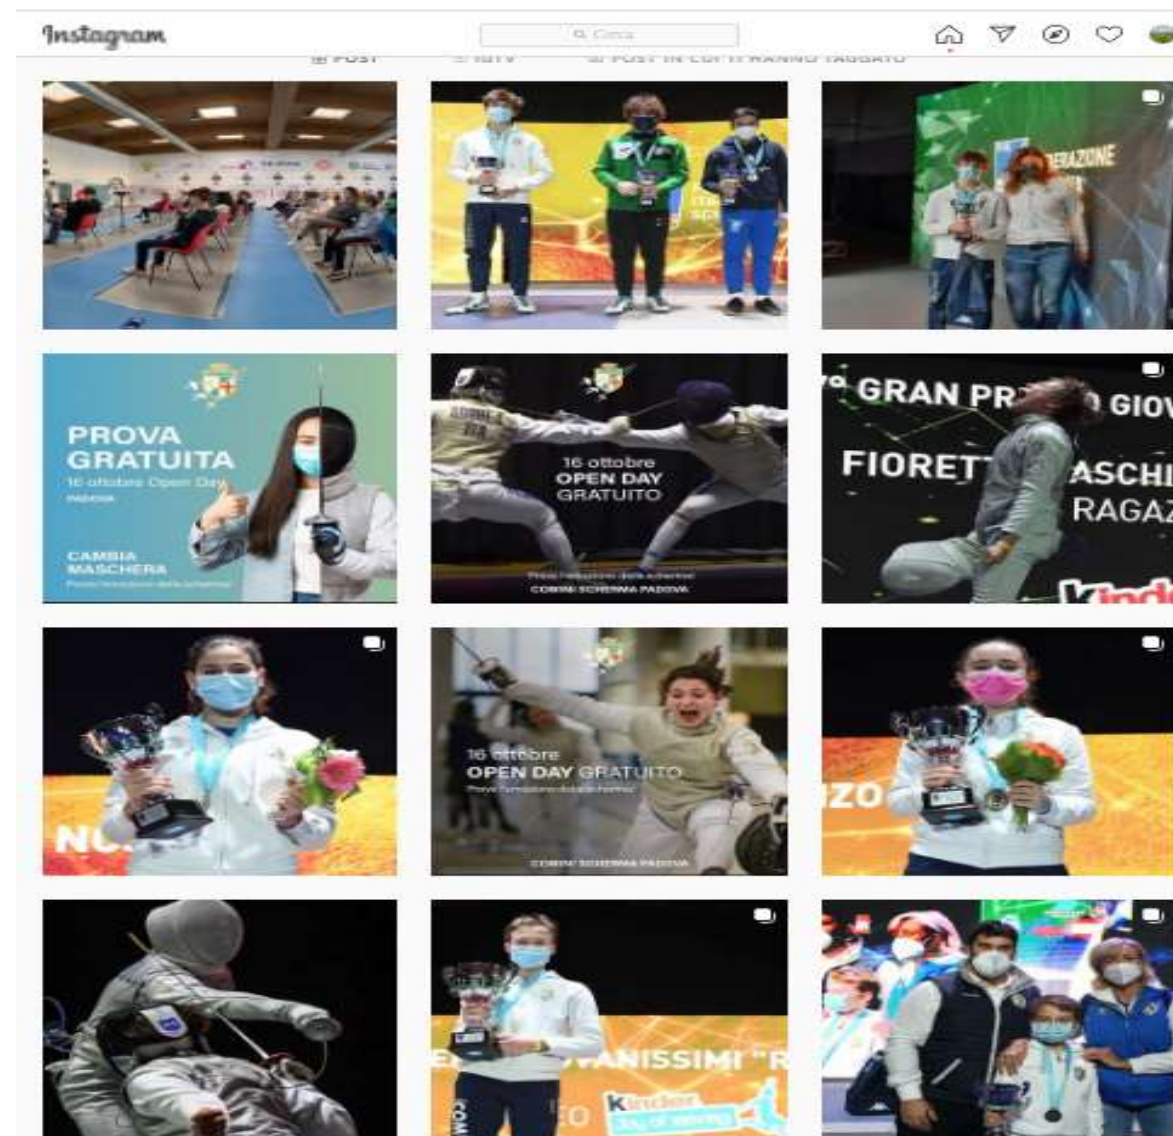

I GIOVANI, LA VOSTRA FORZA!

I PROGETTI ATTUALI E FUTURI

EVENTO FINALE PROGETTO ERASMUS 2021

LOCATION: ITALIA, FRANCIA E OLANDA

NEW YEAR FENCING CAMP 2022

LOCATION: PALESTRA COMINI

CAMPIONATI ITALIANI CADETTI – GIOVANI 2023

LOCATION: PALAINDOOR PADOVA

LUDOSPORT SPADE LASER

LOCATION: PALESTRA COMINI

NEW YEAR FENCING CAMP
2022
04-05-06 GENNAIO

Co-funded by the
Erasmus+ Programme
of the European Union

SITO WEB

SOCIAL

COMINI 1885
PADOVA SCHERMA