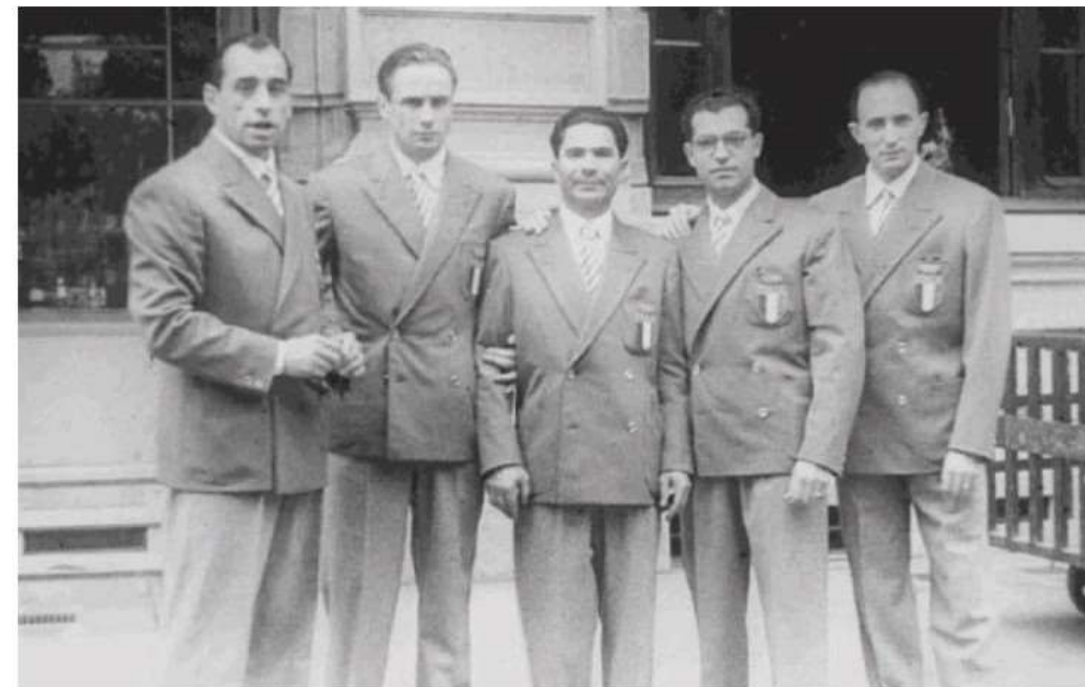

L' Accademia Comini 1885 Padova Scherma per tutti "la Comini", in 136 anni di storia ha regalato grandi campioni, eccellenti risultati agonistici, rendendo Padova e la Scherma protagoniste sulla scena mondiale.

LA STORIA

Nel 1882 un giovane ufficiale del Regio Esercito maestro di scherma, venne a Padova per insegnare l'uso della sciabola ai cavalleggeri del Regio Esercito.

Tre anni dopo realizzò il suo sogno insieme alla moglie, maestra di danza, e aprì una sala di scherma e danza.