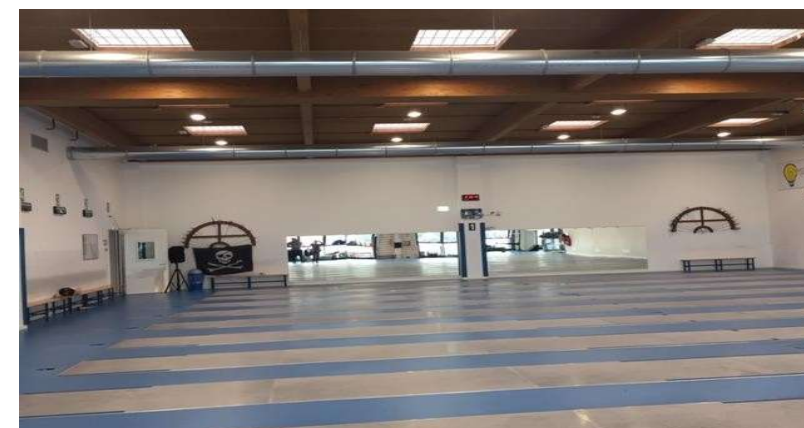

I punti di forza della Comini sono i Maestri di sala, i giovani campioni e lo staff dirigenziale che lavora per offrire l'eccellenza della scherma alla nostra Città.

Dal 2016, su progetto dell'Architetto Guido Visentin, la Comini ha una "casa" degna del prestigio e dei risultati ottenuti negli anni.

Un sogno realizzato grazie ad una attenta Amministrazione Comunale ed a persone speciali come il Presidente di Alì Supermercati Francesco Cannella.